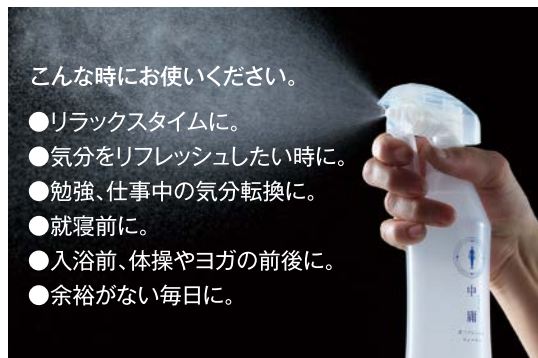

中

ちゅうよう

庸

πリフレッシュ
ウォーター

π-water with
IBE

整える水。

地・水・火・風。

古来から、この世界はすべて、地、水、火、風の4つのエネルギーで構成されていると言われています。

自然の一部である人の体や心も同じで、この4つのバランスが整っていると、

安定した本来のその人の状態を保つことができると考えられています。

「中庸」は、この地・水・火・風の4つのエネルギーを自然からいただき、パイウォーターに込めたものです。

日々のリラックスタイムに、あなたを整えてくれる水です。

リフレッシュしたい時や、癒しの空間づくりにお使いください。いつでも、どこでも、お部屋や気になるところや、服の上からシュッとスプレー。パイウォーターの「水」の力であなたを整えます。

こんな時にお使いください。

- リラックスタイムに。
- 気分をリフレッシュしたい時に。
- 勉強、仕事中の気分転換に。
- 就寝前に。
- 入浴前、体操やヨガの前後に。
- 余裕がない毎日に。

πリフレッシュウォーター

中庸

ちゅうよう

●原材料／水、塩、ひのき精油(※1)、フランキンセンス精油(※2)

●内容量／300ml、2L、5L

●価格／300ml：税込2,750円(本体2,500円)