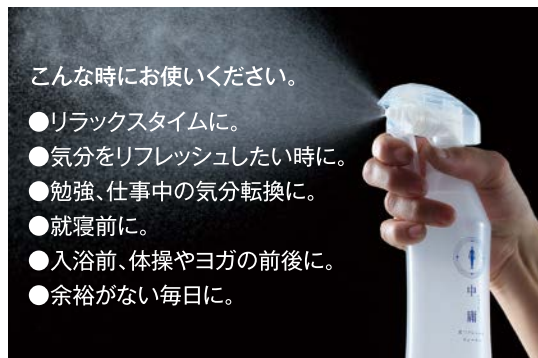

中

ちゅうよう

庸

πリフレッシュ
ウォーター

π-water with
IBE

整える水。

地・水・火・風。

古来から、この世界はすべて、地、水、火、風の4つのエネルギーで構成されていると言われています。

自然の一部である人の体や心も同じで、この4つのバランスが整っていると、

安定した本来のその人の状態を保つことができると考えられています。

「中庸」は、この地・水・火・風の4つのエネルギーを自然からいただき、パイウォーターに込めたものです。

日々のリラックスタイムに、あなたを整えてくれる水です。

リフレッシュしたい時や、癒しの空間づくりにお使いください。いつでも、どこでも、お部屋や気になるところや、服の上からシュッとスプレー。パイウォーターの「水」の力であなたを整えます。

こんな時にお使いください。

- リラックスタイムに。
- 気分をリフレッシュしたい時に。
- 勉強、仕事中の気分転換に。
- 就寝前に。
- 入浴前、体操やヨガの前後に。
- 余裕がない毎日に。

πリフレッシュウォーター

中庸

ちゅうよう

●原材料／水、塩、ひのき精油(※1)、フランキンセンス精油(※2)

●内容量／300ml、2L

●価格／300ml：税込2,700円(本体2,500円)