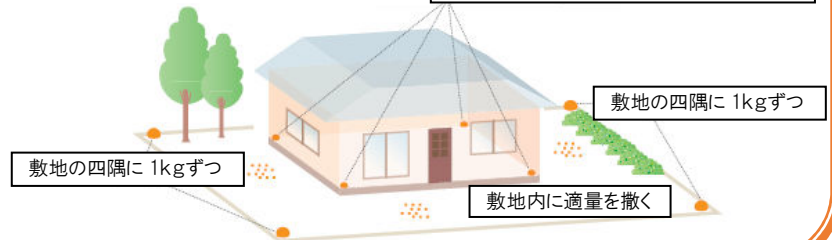

スーパーあかねはこんな方に愛されています

* お部屋の中やお庭をイヤシロチ
(右図参照)にしたい方に

「スーパーあかね」で
あなたにとって大切な場所、空間をイヤシロチにしませんか？

【イヤシロチ(快適な空間)づくり】
～敷地、お家、お部屋をイヤシロチに～