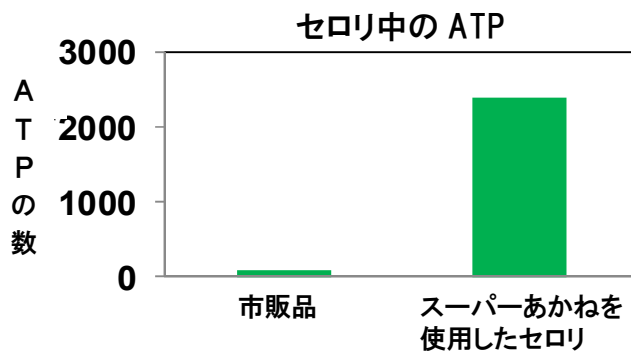

## スーパーあかねはこんな方に愛されています

\* お部屋の中やお庭をイヤシロチ  
(右図参照)にしたい方に

「スーパーあかね」で  
あなたにとって大切な場所、空間をイヤシロチにしませんか？

【イヤシロチ(快適な空間)づくり】  
～敷地、お家、お部屋をイヤシロチに～

\* 野菜や植物を育てている方

## ATP分析 (沖縄県 屋宜さん セロリ)

- ATP とは、エネルギーの元で、これが多いほど元気な野菜であり、病気になりにくく、収穫後も鮮度を保ちやすいということです。
- 市販品のセロリ中の ATP の数を 100 とした時、スーパーあかねを使用した八木さんのセロリは 2339 でした。

沖縄県 屋宜さん